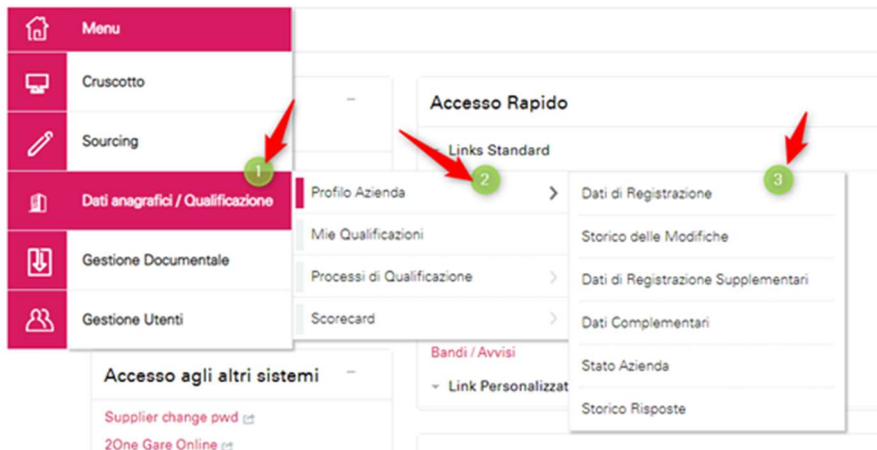

COME AGGIORNARE I DATI ANAGRAFICI

Per poter procedere all'aggiornamento dei dati nella piattaforma WeBUY, procedere come indicato di seguito:

- 1) dal menu principale di WeBUY, accedere a “Dati anagrafici / Qualificazione” -> “Profilo Azienda” e poi “Dati di registrazione”:

A red bracket on the right side of the table groups the 'E-mail sede legale', 'Telefono (centralino)', and 'Fax aziendale' rows. A red arrow labeled '5' points to this bracket.

HOW TO UPDATE SUPPLIERS DATA