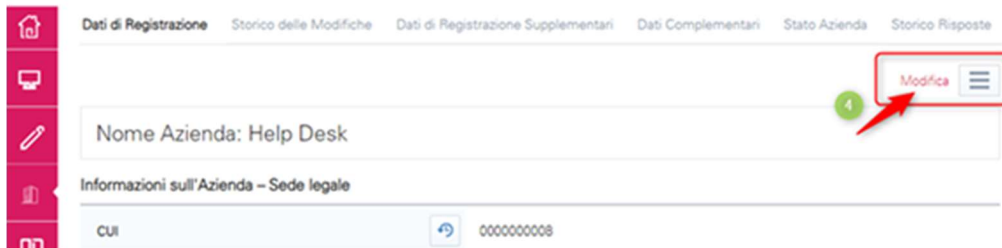

3) procedere con l'aggiornamento dei dati evidenziati:

Città	Roma
CAP	00198
Indirizzo	Viale Regina Margherita
Numero civico	27
Sito Web	
E-mail sede legale	acquisti.enel@pec.it
Telefono (centralino)	+0683055501
Fax aziendale	06850955013
Codice Univoco Info Provider	
Note	aa

A red bracket on the right side of the table groups the 'E-mail sede legale', 'Telefono (centralino)', and 'Fax aziendale' rows. A red arrow labeled '5' points to this bracket.