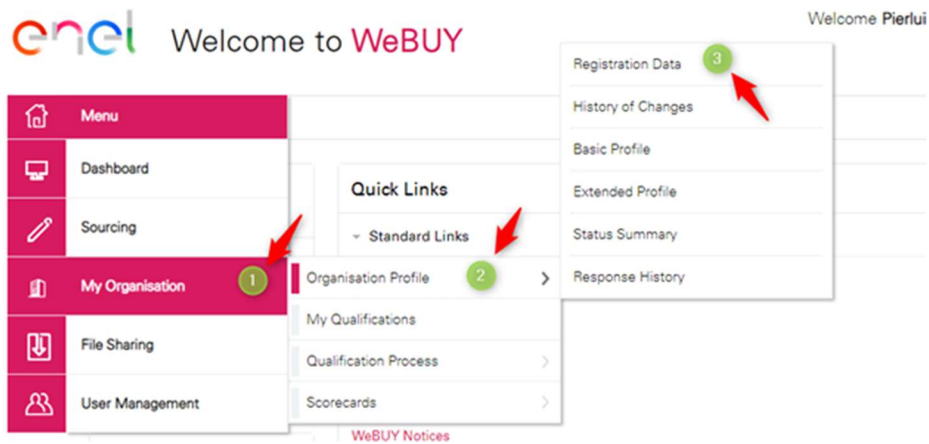

HOW TO UPDATE SUPPLIERS DATA

In order to update these data on the WeBUY platform, proceed as follows:

1) from the main WeBUY menu, goes to "Personal data / Qualification" -> "Company Profile" and then "Registration data":

2) Click on "Edit":